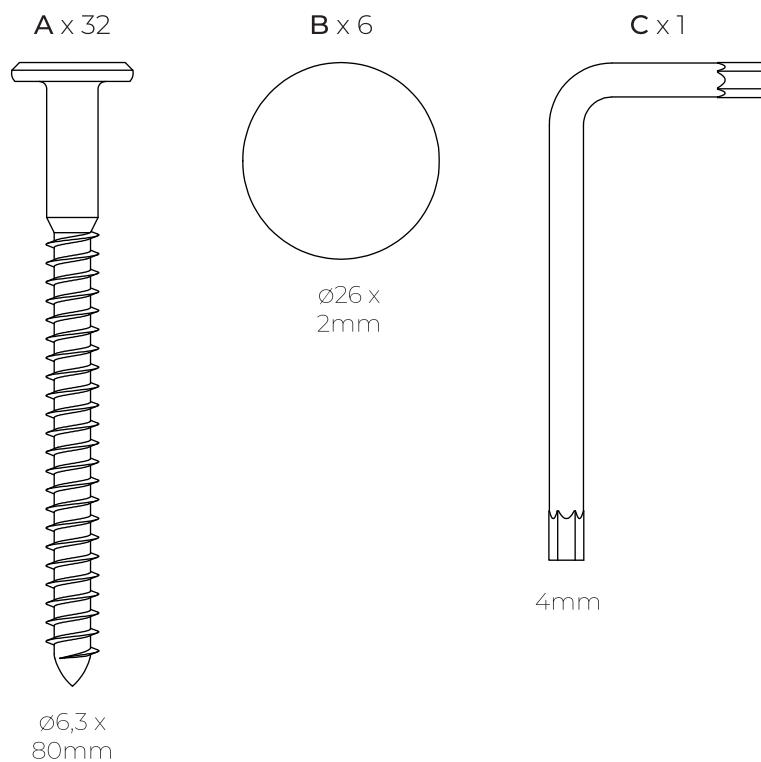

Спасибо за покупку

Tack för ditt köp

ご購入ありがとうございます。

구매해 주셔서 감사합니다

FITTINGS

Futon.dk

12 x **1**
2 x **2**

*A x 32

B x 6

C x 1

*A x 24 (140 mm)
A x 28 (160 mm)
A x 32 (180 mm)